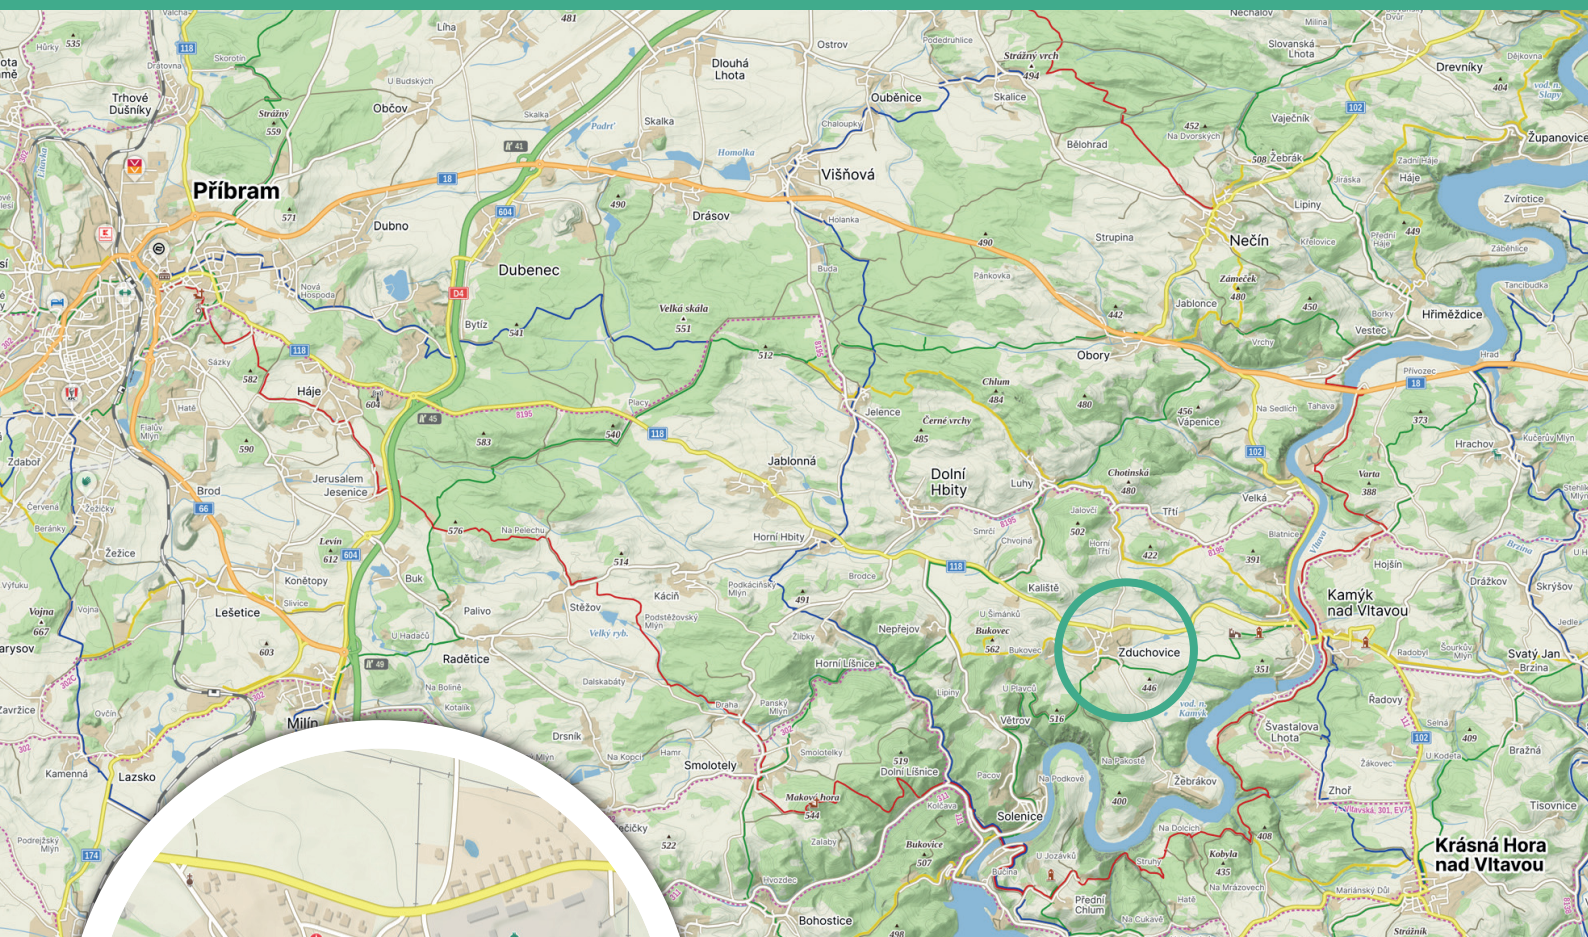

## Příjezdová navigace / Anfahrtsnavigation / Arrival navigation

**Od Prahy:** Od Prahy: směr Písek (silnice D4) a výjezdem 45 na Kamýk nad Vltavou (silnice 118) přes Jablonná do Zduchovic a vpravo Jezdecký areál Zduchovice

**Od Plzně:** směr Rožmitál pod Třemšínem (silnice 19), kde na křižovatce odbočit na Příbram (silnice 18), kde na křižovatce odbočit na Kamýk nad Vltavou (silnice 118) přes Jablonná do Zduchovic a vpravo Jezdecký areál Zduchovice

**Od Českých Budějovic:** směr Písek (silnice E 49) pokračovat na Prahu (silnice D4) a výjezdem 45 na Kamýk nad Vltavou (silnice 118) přes Jablonná do Zduchovic a vpravo Jezdecký areál Zduchovice

**GPS: 49°38'18.891"N, 14°12'32.178"E**